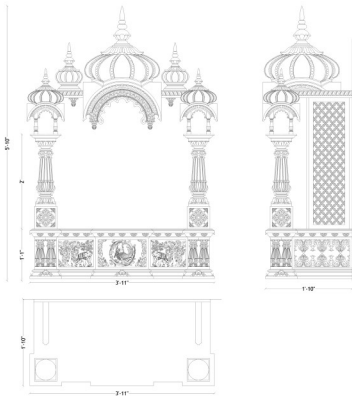

SHREE JATPATIYA HANUMANJI
REVABAI DHARMSHALA, KALUPUR
AHMEDABAD

Marble Ghar Mandir

Art No. - MDR 252
Material - Ambaji Marble
Size - H-59" W-36" D-24"

Art No. : MIDR 253
Material : Ambaji Marble
Size : H-76" W-48" D-24"

Art No. : MDR 254
Material : Ambaji Marble
Size : H-86" W-84" D-30"

Art No. : MDR 255
Material : Ambaji Marble
Size : H-67" W-48" D-22"

Art No. : MDR 256
Material : Ambaji Marble
Size : H-81" W-63" D-22"

Art No. : MDR 257
Material : Ambaji Marble
Size : H-85" W-66" D-21"

Art No. : MDR 258
Material : Ambaji Marble
Size : H-63" W-36" D-16"

Art No. : MDR 260
Material : Ambaji Marble
Size : H-120" W-66" D-66"

Art No. : MDR 262
Material : Ambaji Marble
Size : H-45" W-53" D-12"

Art No. : MDR 259
Material : Ambaji Marble
Size : H-77" W-46" D-22"

Art No. : MDR 261
Material : Ambaji Marble
Size : H-57" W-60" D-18"