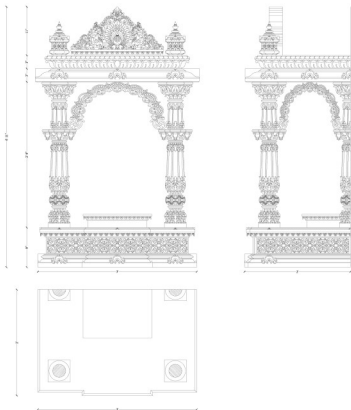

SHREE JATPATIYA HANUMANJI
REVABAI DHARMSHALA, KALUPUR
AHMEDABAD

Marble Ghar Mandir

Art No. - MDR 252
Material - Ambaji Marble
Size - H-59" W-36" D-24"

Art No. : MIDR 253
Material : Ambaji Marble
Size : H-76" W-48" D-24"

Art No. : MDR 254
Material : Ambaji Marble
Size : H-86" W-84" D-30"

Art No. : MDR 255
Material : Ambaji Marble
Size : H-67" W-48" D-22"

Art No. : MDR 256
Material : Ambaji Marble
Size : H-81" W-63" D-22"

Art No. : MDR 257
Material : Ambaji Marble
Size : H-85" W-66" D-21"

Art No. : MDR 258
Material : Ambaji Marble
Size : H-63" W-36" D-16"

Art No. : MDR 260
Material : Ambaji Marble
Size : H-120" W-66" D-66"

Art No. : MDR 262
Material : Ambaji Marble
Size : H-45" W-53" D-12"

Art No. : MDR 259
Material : Ambaji Marble
Size : H-77" W-46" D-22"

Art No. : MDR 261
Material : Ambaji Marble
Size : H-57" W-60" D-18"