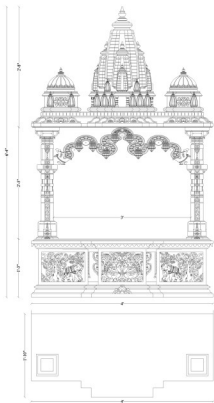

SHREE JATPATIYA HANUMANJI
REVABAI DHARMSHALA, KALUPUR
AHMEDABAD

Marble Ghar Mandir

Art No. - MDR 252
Material - Ambaji Marble
Size - H-59" W-36" D-24"

Art No. : MIDR 253
Material : Ambaji Marble
Size : H-76" W-48" D-24"

Art No. : MDR 254
Material : Ambaji Marble
Size : H-86" W-84" D-30"

Art No. : MDR 255
Material : Ambaji Marble
Size : H-67" W-48" D-22"

Art No. : MDR 256
Material : Ambaji Marble
Size : H-81" W-63" D-22"

Art No. : MDR 257
Material : Ambaji Marble
Size : H-85" W-66" D-21"

Art No. : MDR 258
Material : Ambaji Marble
Size : H-63" W-36" D-16"

Art No. : MDR 260
Material : Ambaji Marble
Size : H-120" W-66" D-66"

Art No. : MDR 262
Material : Ambaji Marble
Size : H-45" W-53" D-12"

Art No. : MDR 259
Material : Ambaji Marble
Size : H-77" W-46" D-22"

Art No. : MDR 261
Material : Ambaji Marble
Size : H-57" W-60" D-18"