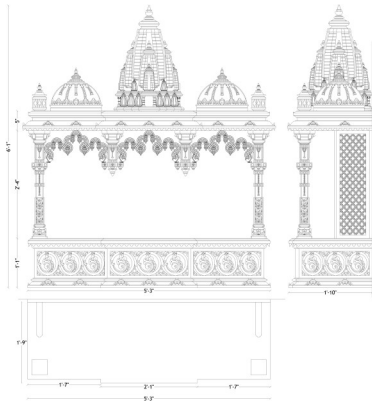

SHREE JATPATIYA HANUMANJI
REVABAI DHARMSHALA, KALUPUR
AHMEDABAD

Marble Ghar Mandir

Art No. - MDR 252
Material - Ambaji Marble
Size - H-59" W-36" D-24"

Art No. : MIDR 253
Material : Ambaji Marble
Size : H-76" W-48" D-24"

Art No. : MDR 254
Material : Ambaji Marble
Size : H-86" W-84" D-30"

Art No. : MDR 255
Material : Ambaji Marble
Size : H-67" W-48" D-22"

Art No. : MDR 256
Material : Ambaji Marble
Size : H-81" W-63" D-22"

Art No. : MDR 257
Material : Ambaji Marble
Size : H-85" W-66" D-21"

Art No. : MDR 258
Material : Ambaji Marble
Size : H-63" W-36" D-16"

Art No. : MDR 260
Material : Ambaji Marble
Size : H-120" W-66" D-66"

Art No. : MDR 262
Material : Ambaji Marble
Size : H-45" W-53" D-12"

Art No. : MDR 259
Material : Ambaji Marble
Size : H-77" W-46" D-22"

Art No. : MDR 261
Material : Ambaji Marble
Size : H-57" W-60" D-18"