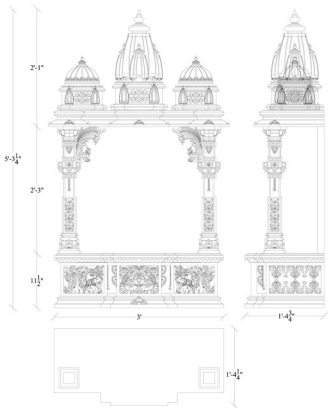

Art No. : MDR 254
Material : Ambaji Marble
Size : H-86" W-84" D-30"

Art No. : MDR 255
Material : Ambaji Marble
Size : H-67" W-48" D-22"

Art No. : MDR 256
Material : Ambaji Marble
Size : H-81" W-63" D-22"

Art No. : MDR 257
Material : Ambaji Marble
Size : H-85" W-66" D-21"

Art No. : MDR 258
Material : Ambaji Marble
Size : H-63" W-36" D-16"

Art No. : MDR 260
Material : Ambaji Marble
Size : H-120" W-66" D-66"

Art No. : MDR 262
Material : Ambaji Marble
Size : H-45" W-53" D-12"

Art No. : MDR 259
Material : Ambaji Marble
Size : H-77" W-46" D-22"

Art No. : MDR 261
Material : Ambaji Marble
Size : H-57" W-60" D-18"

Art No. : MDR 001
Material : Teak Wood
Size : H-77" W-64" D-32"

Art No. : MDR 002
Material : Teak Wood
Size : H-74" W-57" D-23"

Art No. : MDR 102
Material : Sevan Wood
Size : H-62" W-53" D-20"

Art No. : MDR 103
Material : Sevan Wood
Size : H-62" W-52" D-20"