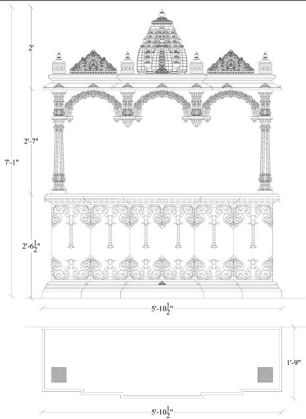

Art No. : MDR 254
Material : Ambaji Marble
Size : H-86" W-84" D-30"

Art No. : MDR 255
Material : Ambaji Marble
Size : H-67" W-48" D-22"

Art No. : MDR 256
Material : Ambaji Marble
Size : H-81" W-63" D-22"

Art No. : MDR 257
Material : Ambaji Marble
Size : H-85" W-66" D-21"

Art No. : MDR 258
Material : Ambaji Marble
Size : H-63" W-36" D-16"

Art No. : MDR 260
Material : Ambaji Marble
Size : H-120" W-66" D-66"

Art No. : MDR 262
Material : Ambaji Marble
Size : H-45" W-53" D-12"

Art No. : MDR 259
Material : Ambaji Marble
Size : H-77" W-46" D-22"

Art No. : MDR 261
Material : Ambaji Marble
Size : H-57" W-60" D-18"

Art No. : MDR 104
Material : Sevam Wood
Size : H-62" W-71" D-26"

Art No. : MDR 105
Material : Sevam Wood
Size : H-62" W-50" D-20"

Art No. : MDR 106
Material : Sevam Wood
Size : H-92" W-85" D-26"

Art No. : MDR 107
Material : Sevam Wood
Size : H-84" W-63" D-33"